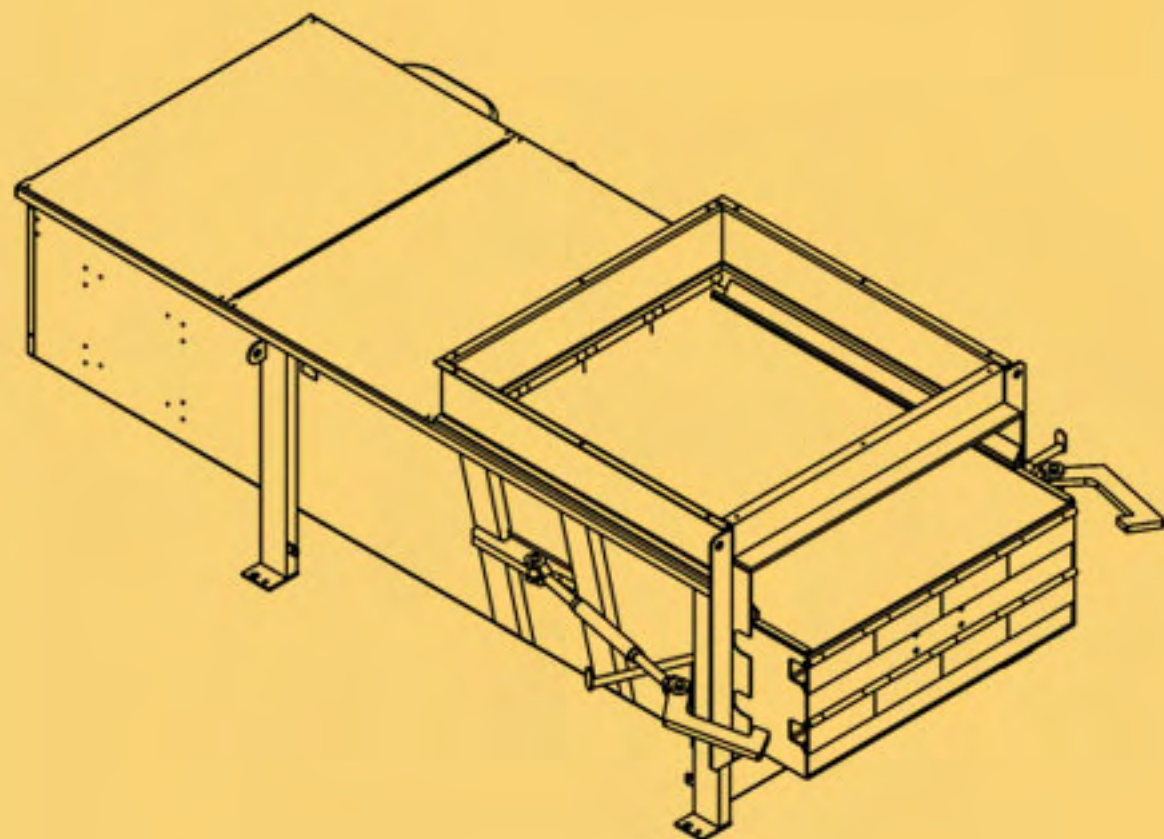

kontakt:
tel./fax: +420 569 432 845
e-mail: info-mail@apio-cz.eu