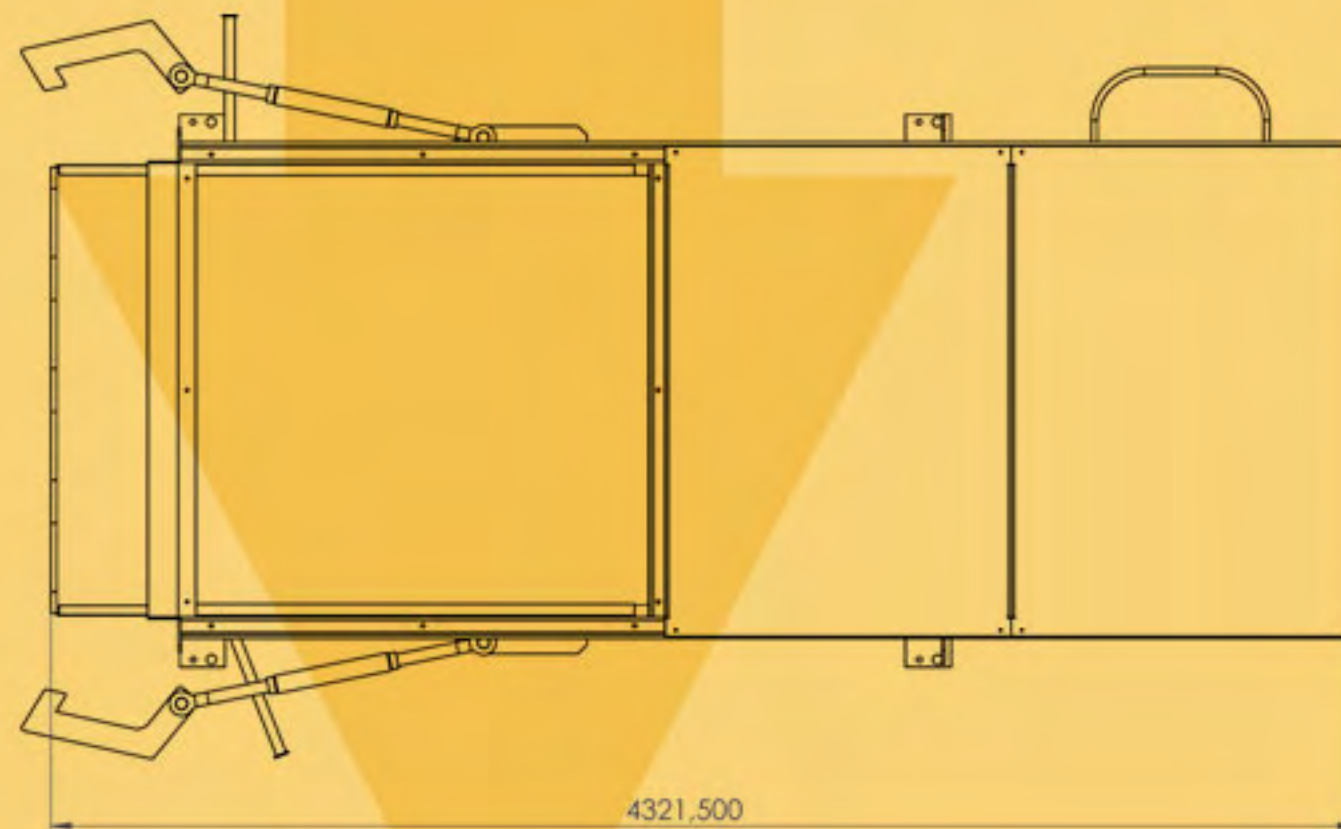

kontakt:
tel./fax: +420 569 432 845
e-mail: info-mail@apio-cz.eu