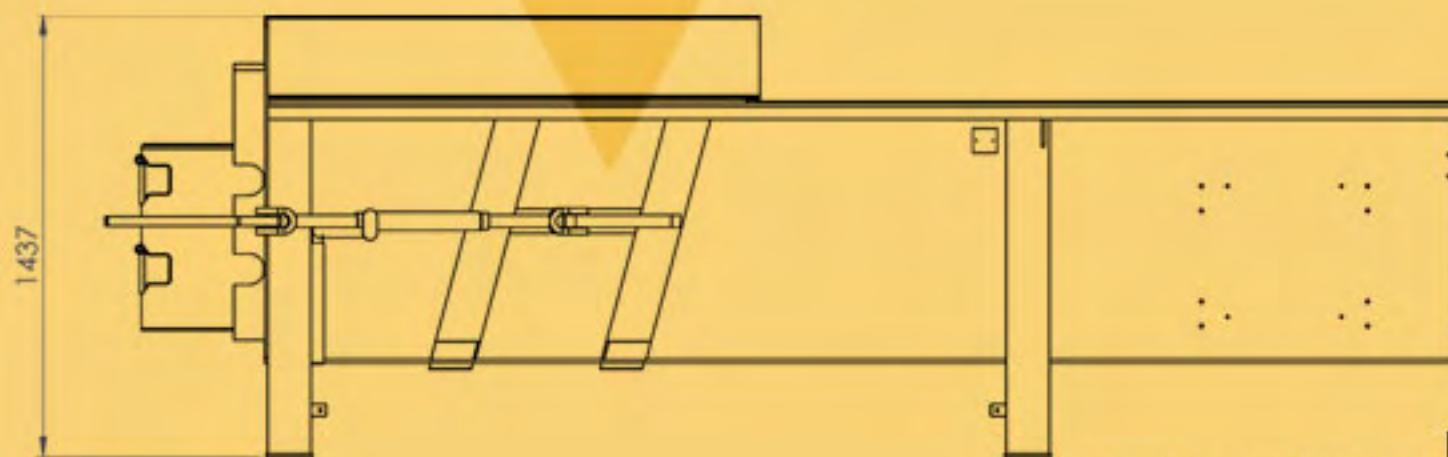

kontakt:
tel./fax: +420 569 432 845
e-mail: info-mail@apio-cz.eu