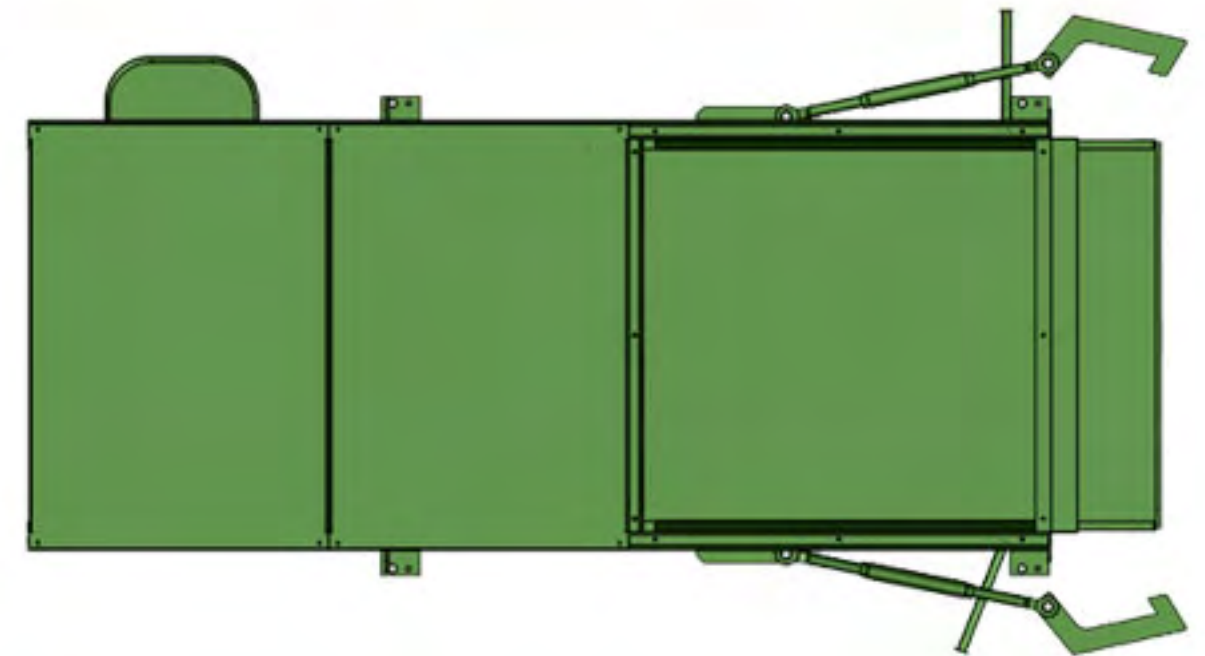

kontakt:
tel./fax: +420 569 432 845
e-mail: info-mail@apio-cz.eu