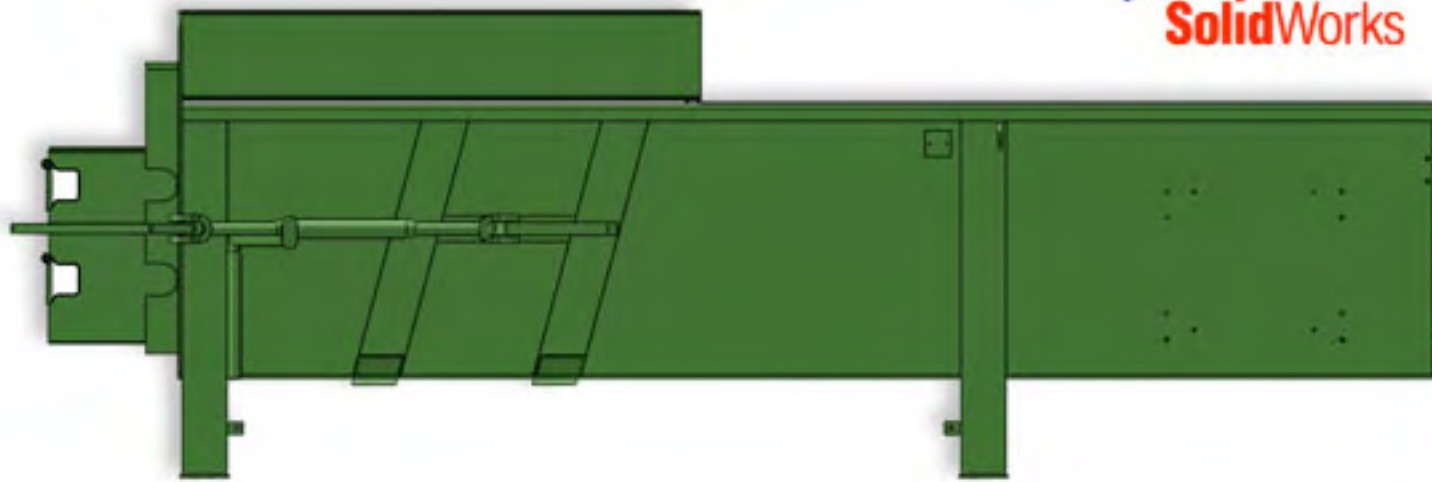

kontakt:
tel./fax: +420 569 432 845
e-mail: info-mail@apio-cz.eu