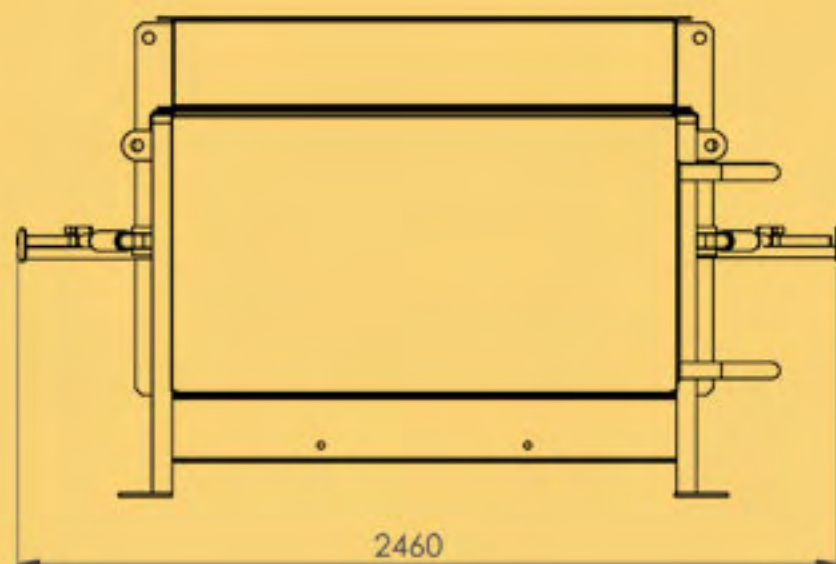

kontakt:
tel./fax: +420 569 432 845
e-mail: info-mail@apio-cz.eu