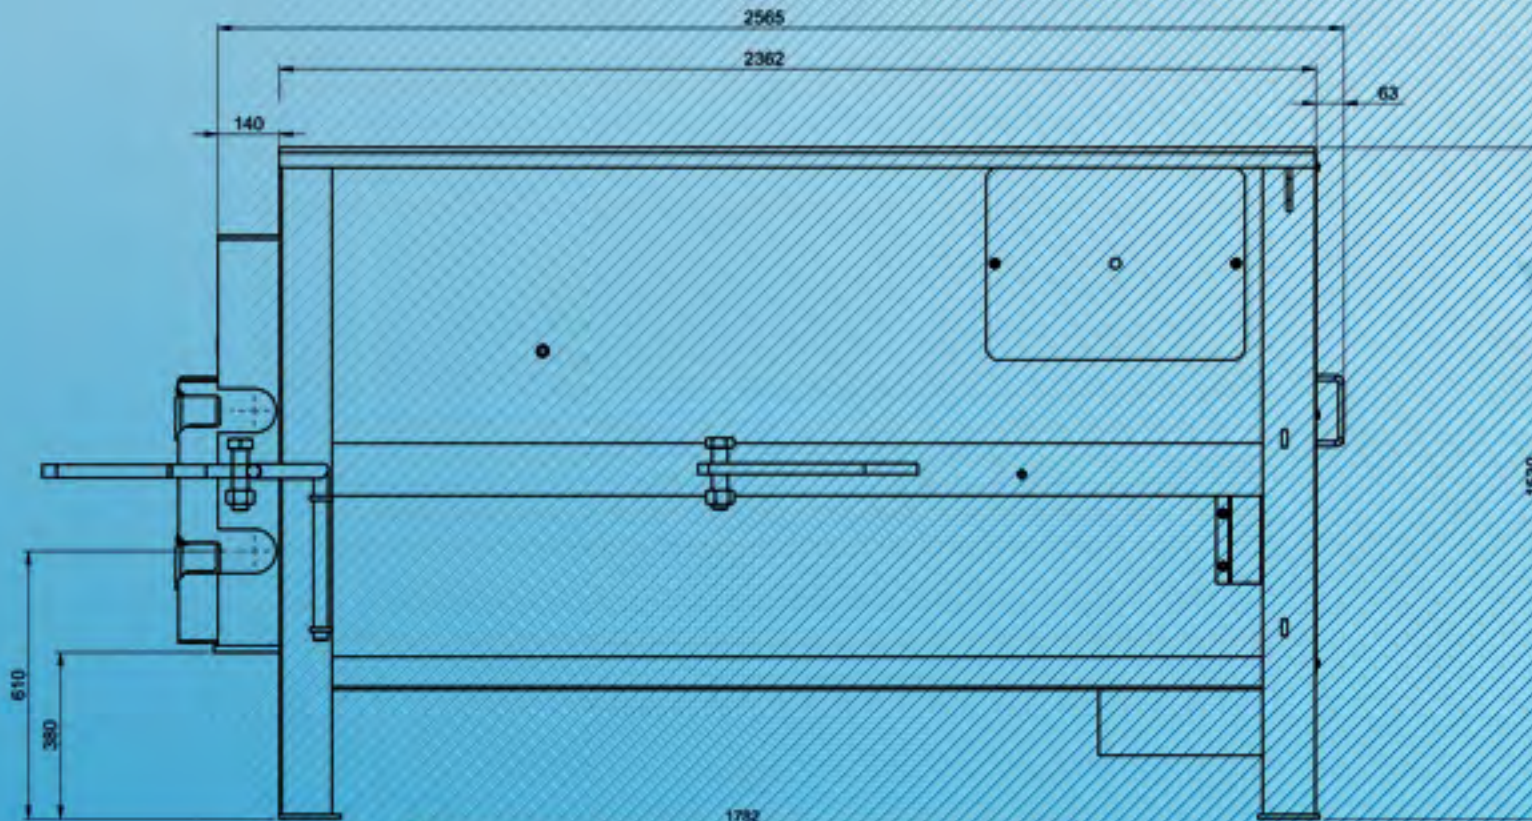

APIO CZ

provoz: Golčův Jeníkov
Ráj 517
582 82 Golčův Jeníkov

czech republic

CUSTOM MADE PRODUCTS
WELDING OF METALS
COLD METAL SHAPING
METAL SPLITTING

product

P100 FIX

weight: 2000 kg

kontakt:
tel./fax: +420 569 432 845
e-mail: info-mail@apio-cz.eu