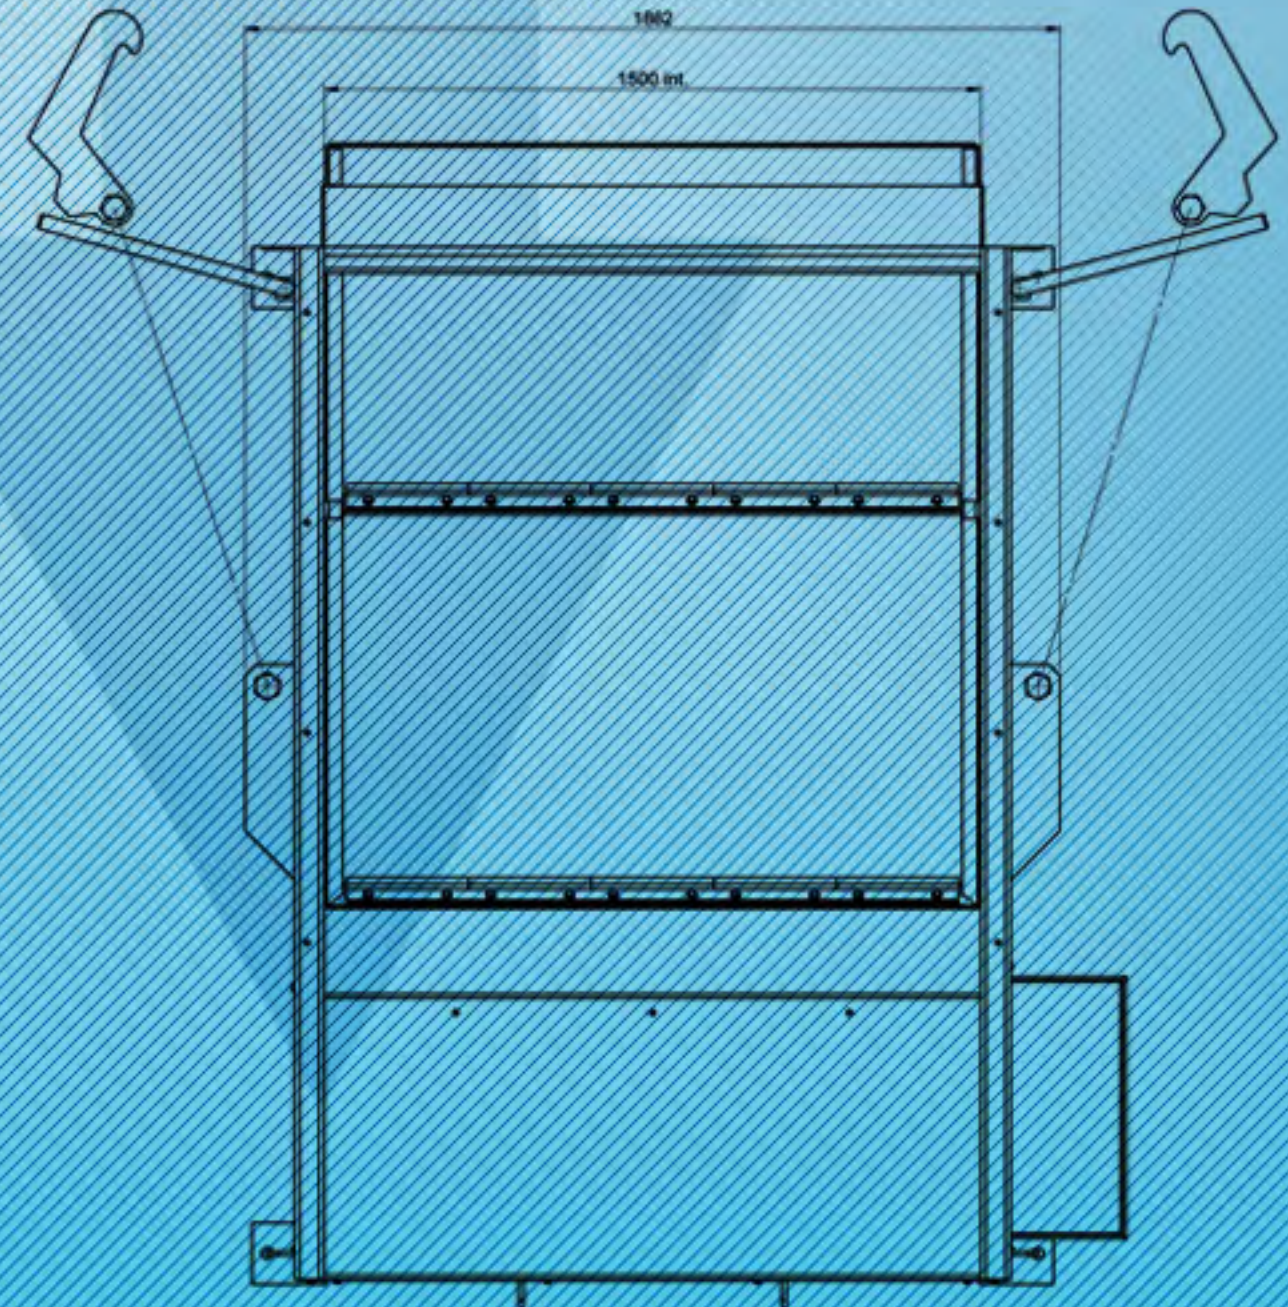

APIO CZ

provoz: Golčův Jeníkov
Ráj 517
582 82 Golčův Jeníkov

czech republic

CUSTOM MADE PRODUCTS
WELDING OF METALS
COLD METAL SHAPING
METAL SPLITTING

product

P100 FIX

weight: 2000 kg

kontakt:
tel./fax: +420 569 432 845
e-mail: info-mail@apio-cz.eu