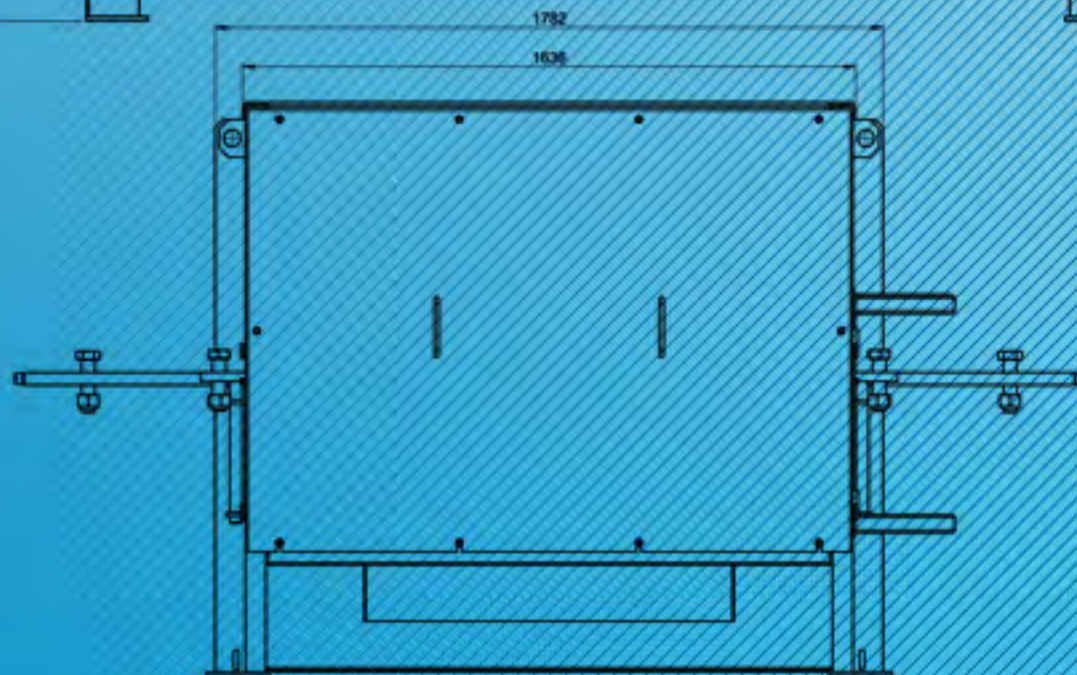

APIO CZ

provoz: Golčův Jeníkov
Ráj 517
582 82 Golčův Jeníkov

czech republic

CUSTOM MADE PRODUCTS
WELDING OF METALS
COLD METAL SHAPING
METAL SPLITTING

product

P100 FIX

weight: 2000 kg

kontakt:
tel./fax: +420 569 432 845
e-mail: info-mail@apio-cz.eu