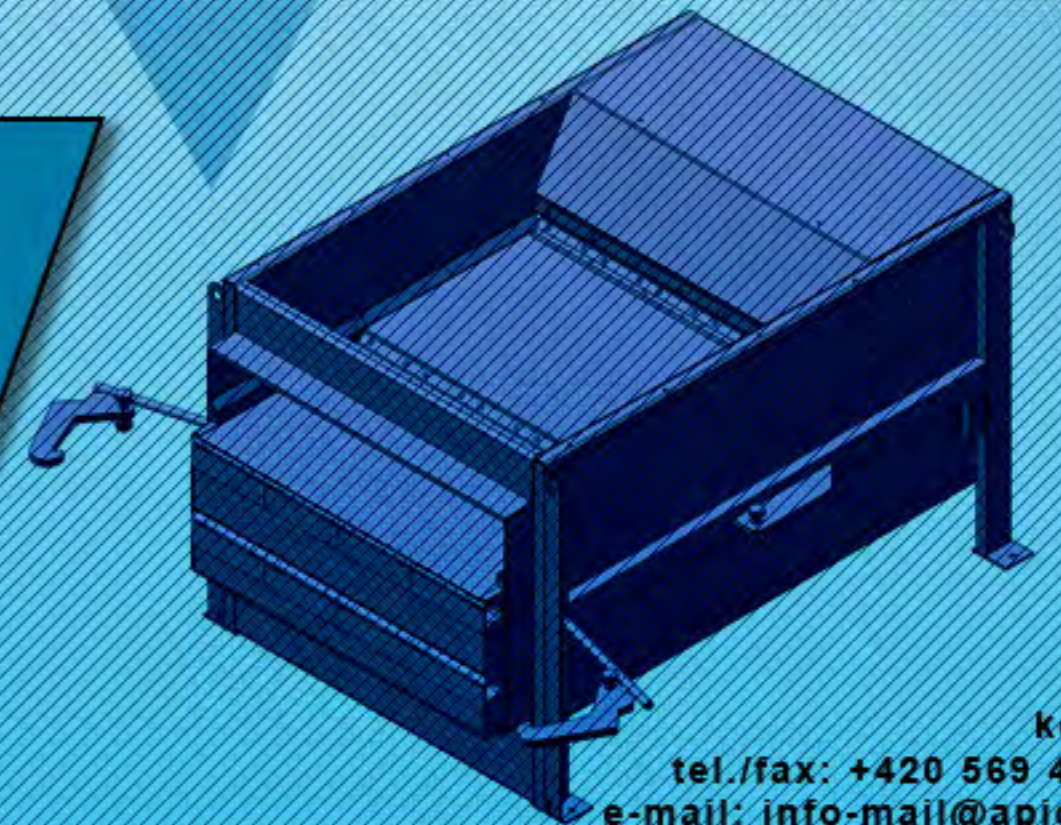

APIO CZ

provoz: Golčův Jeníkov
Ráj 517
582 82 Golčův Jeníkov

czech republic

CUSTOM-MADE PRODUCTS
WELDING OF METALS
COLD METAL SHAPING
METAL SPLITTING

product

P100 FIX

weight: 2000 kg

kontakt:
tel./fax: +420 569 432 845
e-mail: info-mail@apio-cz.eu

APIO CZ

provoz: Golčův Jeníkov
Ráj 517
582 82 Golčův Jeníkov

czech republic

CUSTOM MADE PRODUCTS
WELDING OF METALS
COLD METAL SHAPING
METAL SPLITTING

product

P100 FIX

weight: 2000 kg

kontakt:
tel./fax: +420 569 432 845
e-mail: info-mail@apio-cz.eu