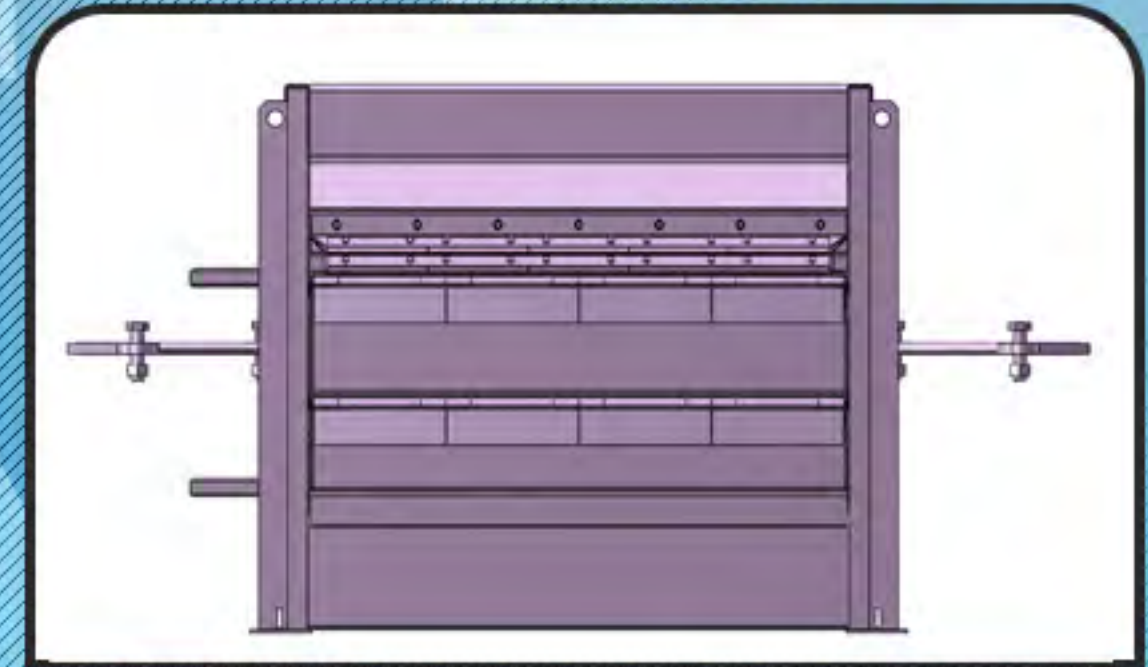

APIO CZ

provoz: Golčův Jeníkov
Ráj 517
582 82 Golčův Jeníkov

czech republic

CUSTOM-MADE PRODUCTS
WELDING OF METALS
COLD METAL SHAPING
METAL SPLITTING

product

P100 FIX

weight: 2000 kg

kontakt:
tel./fax: +420 569 432 845
e-mail: info-mail@apio-cz.eu

APIO CZ

provoz: Golčův Jeníkov
Ráj 517
582 82 Golčův Jeníkov

czech republic

CUSTOM MADE PRODUCTS
WELDING OF METALS
COLD METAL SHAPING
METAL SPLITTING

product

P100 FIX

weight: 2000 kg

kontakt:
tel./fax: +420 569 432 845
e-mail: info-mail@apio-cz.eu