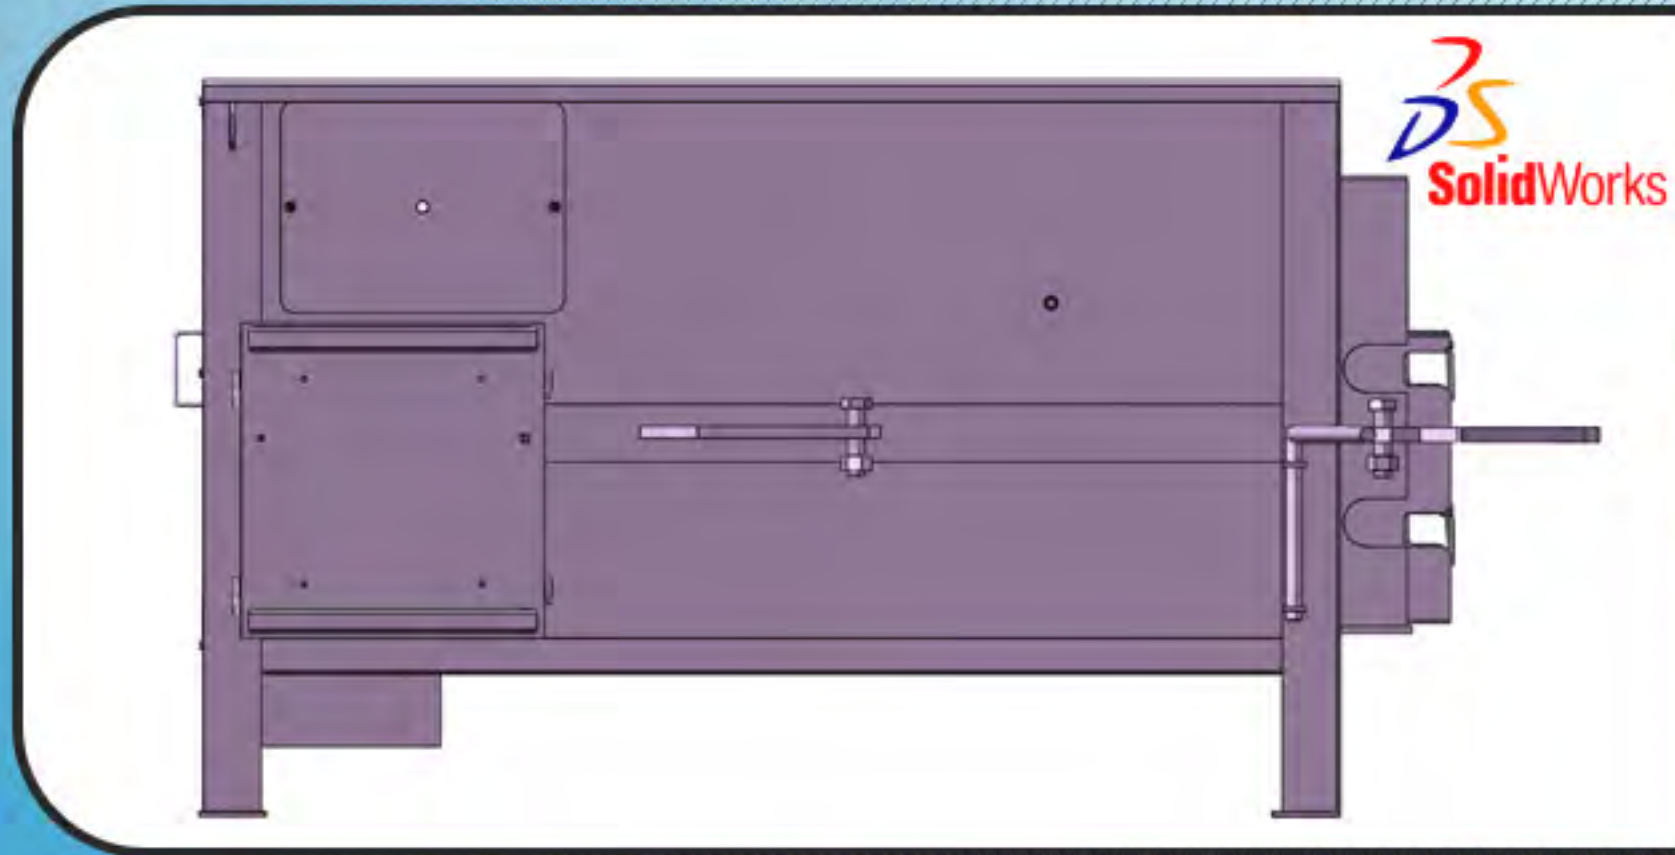

APIO CZ

provoz: Golčův Jeníkov
Ráj 517
582 82 Golčův Jeníkov

czech republic

CUSTOM-MADE PRODUCTS
WELDING OF METALS
COLD METAL SHAPING
METAL SPLITTING

product

P100 FIX

weight: 2000 kg

kontakt:
tel./fax: +420 569 432 845
e-mail: info-mail@apio-cz.eu

APIO CZ

provoz: Golčův Jeníkov
Ráj 517
582 82 Golčův Jeníkov

czech republic

CUSTOM MADE PRODUCTS
WELDING OF METALS
COLD METAL SHAPING
METAL SPLITTING

product

P100 FIX

weight: 2000 kg

kontakt:
tel./fax: +420 569 432 845
e-mail: info-mail@apio-cz.eu