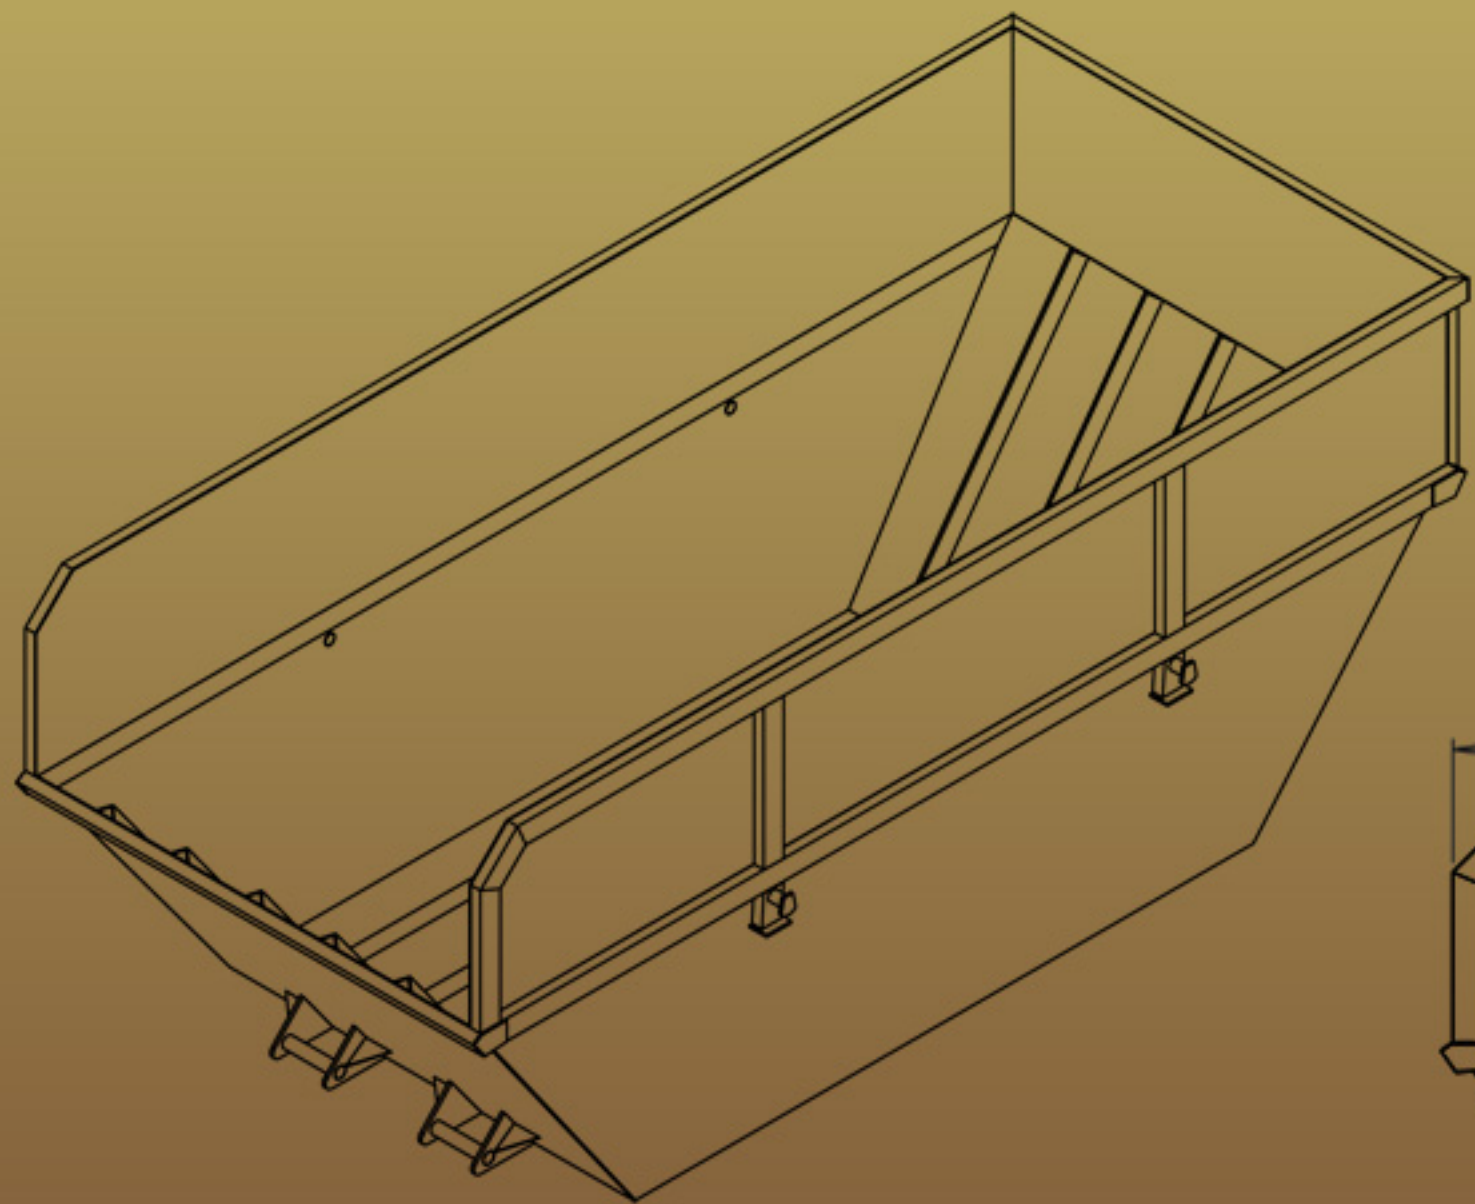

APIO CZ

provoz: Golčův Jeníkov
Ráj 517
582 82 Golčův Jeníkov

czech republic

CUSTOM MADE PRODUCTS
WELDING OF METALS
COLD METAL SHAPING
METAL SPLITTING

product

CONTAINER 10m³

weight: 946 kg

kontakt: