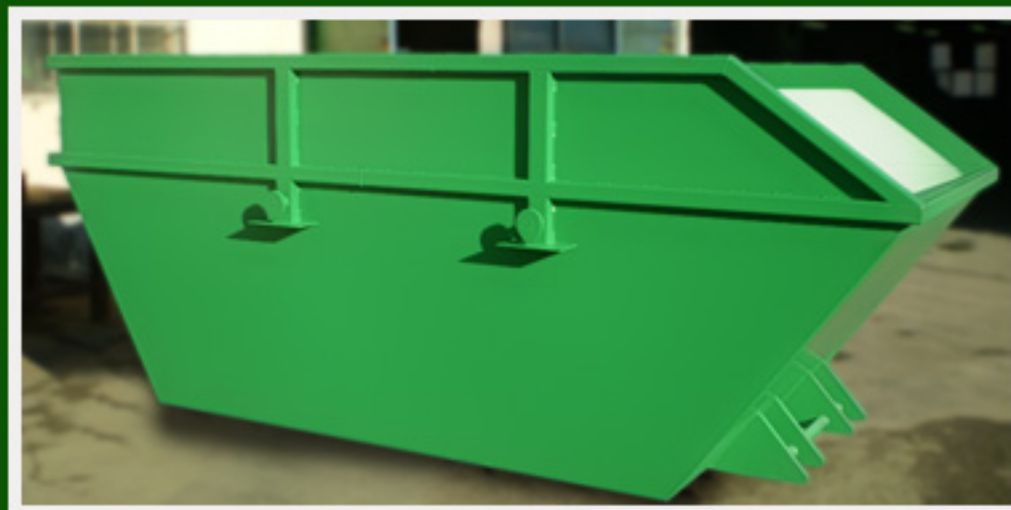

APIO CZ

provoz: Golčův Jeníkov
Ráj 517
582 82 Golčův Jeníkov

czech republic

CUSTOM MADE PRODUCTS
WELDING OF METALS
COLD METAL SHAPING
METAL SPLITTING

product

CONTAINER 10m³

weight: 946 kg

kontakt:
tel./fax: +420 569 432 845
e-mail: info-mail@apio-cz.eu

APIO CZ

provoz: Golčův Jeníkov
Ráj 517
582 82 Golčův Jeníkov

czech republic

CUSTOM MADE PRODUCTS
WELDING OF METALS
COLD METAL SHAPING
METAL SPLITTING

product

CONTAINER 10m³

weight: 946 kg

kontakt: