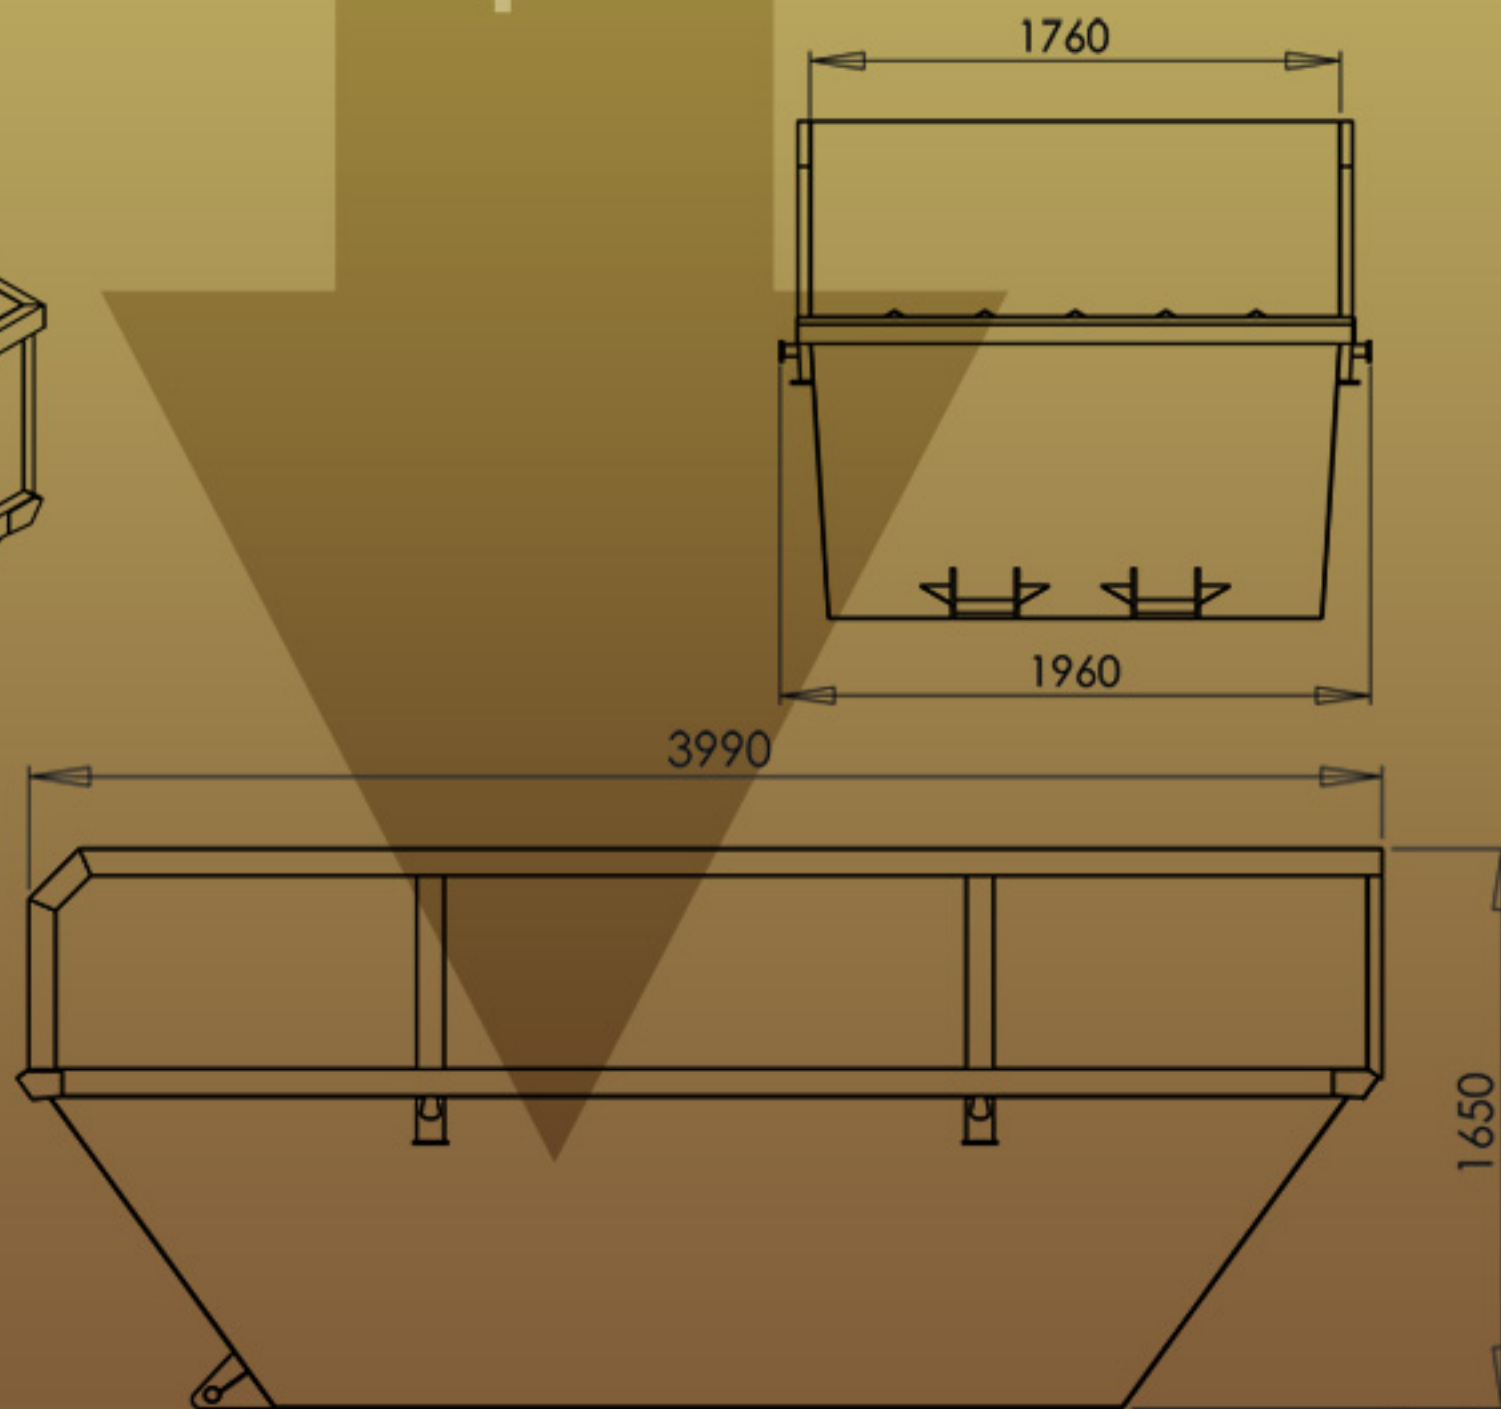

APIO CZ

provoz: Golčův Jeníkov
Ráj 517
582 82 Golčův Jeníkov

czech republic

CUSTOM MADE PRODUCTS
WELDING OF METALS
COLD METAL SHAPING
METAL SPLITTING

product

CONTAINER 10m³

weight: 946 kg

kontakt: