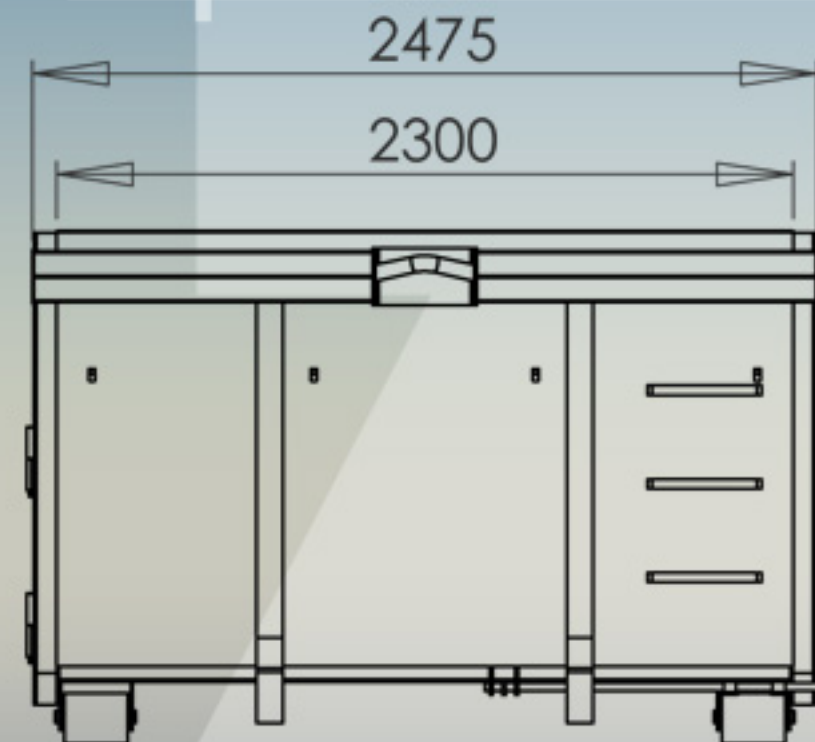

APIO CZ

provoz: Golčův Jeníkov
Ráj 517
582 82 Golčův Jeníkov

czech republic

CUSTOM MADE PRODUCTS
WELDING OF METALS
COLD METAL SHAPING
METAL SPLITTING

product

KORB 10m³

weight: 1761 kg

kontakt:
tel./fax: +420 569 432 845
e-mail: info-mail@apio-cz.eu