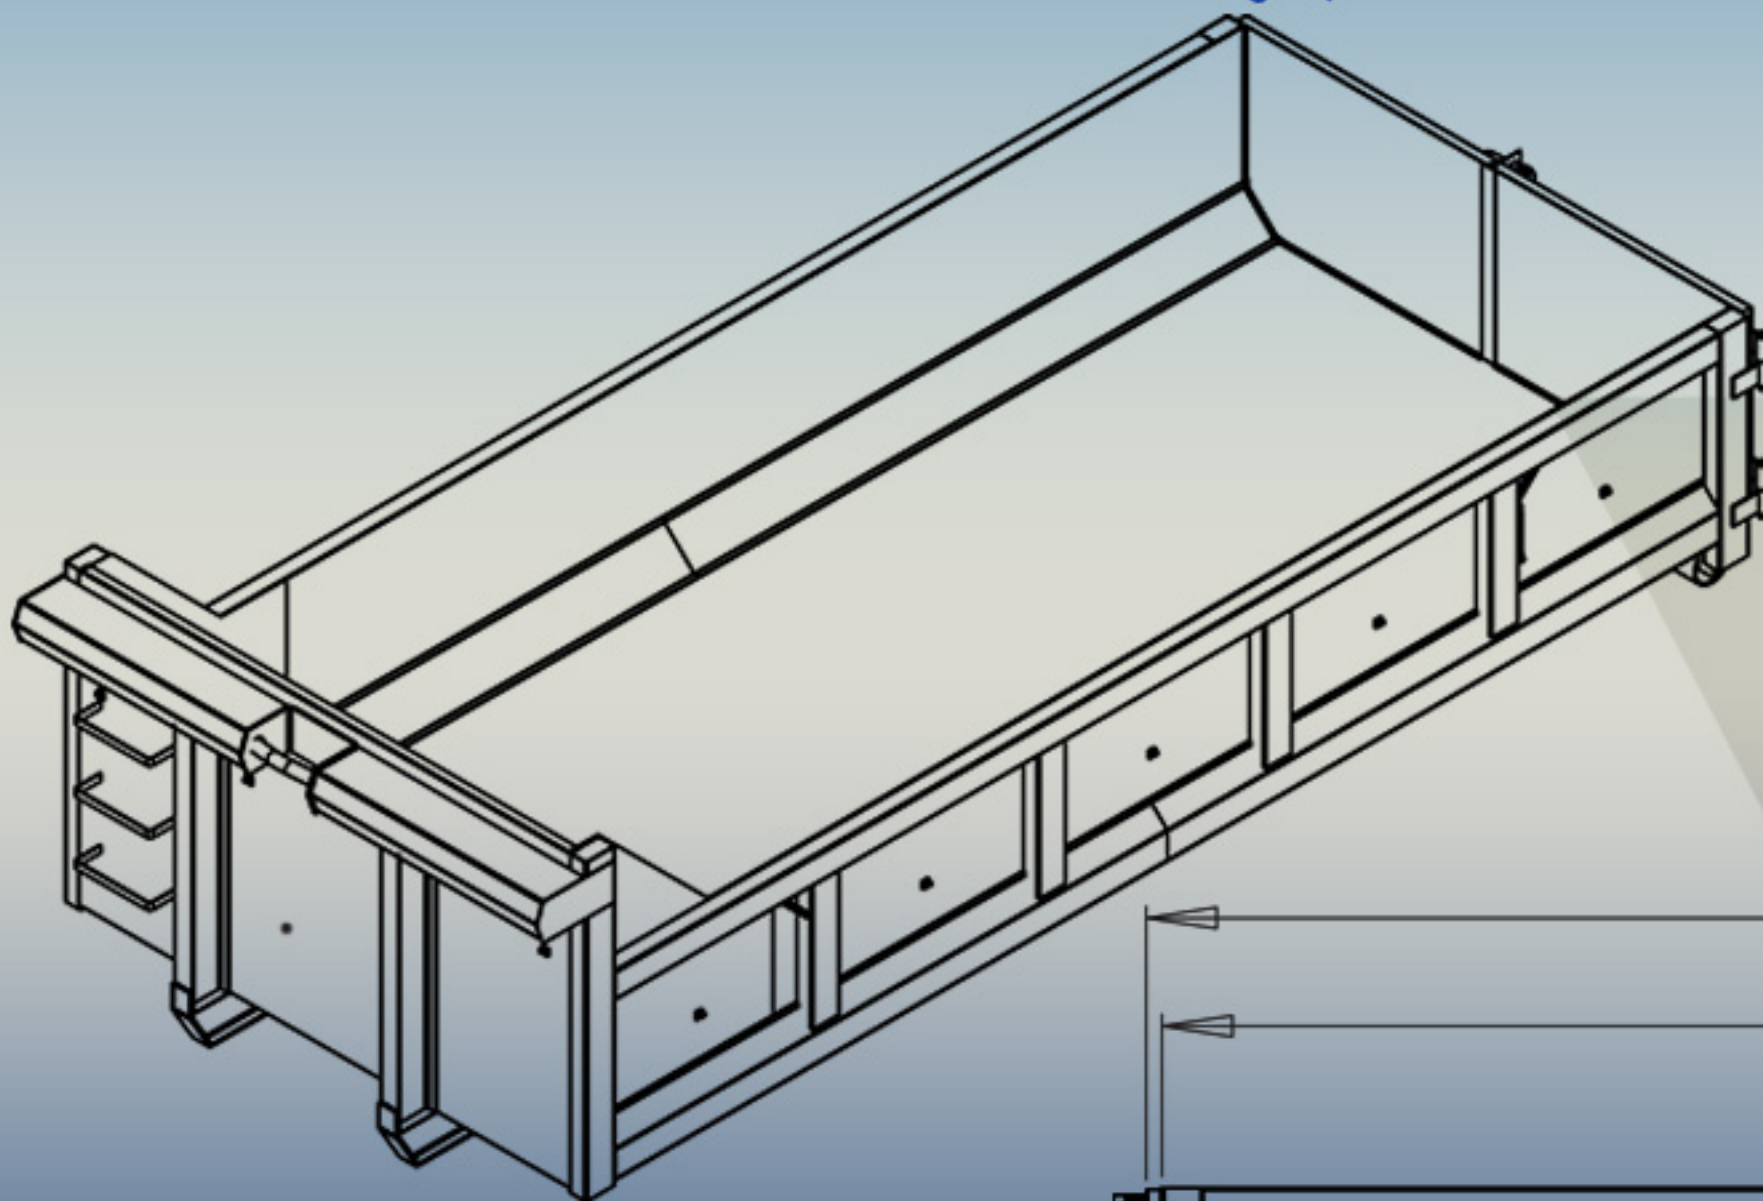

APIO CZ

provoz: Golčův Jeníkov
Ráj 517
582 82 Golčův Jeníkov

czech republic

CUSTOM MADE PRODUCTS
WELDING OF METALS
COLD METAL SHAPING
METAL SPLITTING

product

KORB 10m³

weight: 1761 kg

kontakt:
tel./fax: +420 569 432 845
e-mail: info-mail@apio-cz.eu