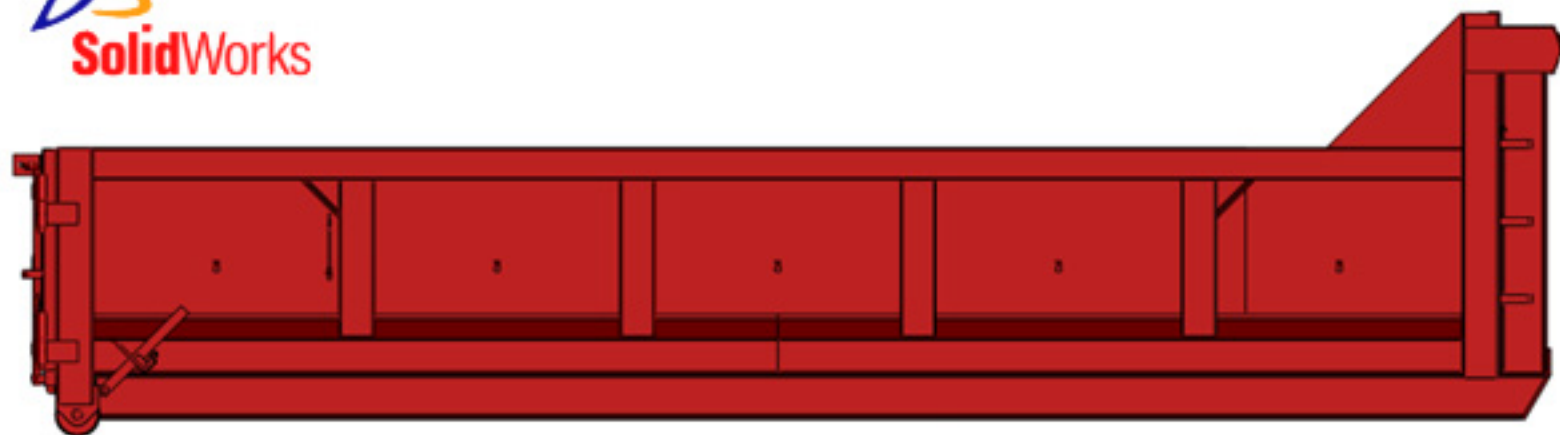

APIO CZ

provoz: Golčův Jeníkov
Ráj 517
582 82 Golčův Jeníkov

czech republic

CUSTOM-MADE PRODUCTS
WELDING OF METALS
COLD METAL SHAPING
METAL SPLITTING

product

KORB 10m³

weight: 1761 kg

kontakt:
tel./fax: +420 569 432 845
e-mail: info-mail@apio-cz.eu

APIO CZ

provoz: Golčův Jeníkov
Ráj 517
582 82 Golčův Jeníkov

czech republic

CUSTOM MADE PRODUCTS
WELDING OF METALS
COLD METAL SHAPING
METAL SPLITTING

product

KORB 10m³

weight: 1761 kg

kontakt:
tel./fax: +420 569 432 845
e-mail: info-mail@apio-cz.eu