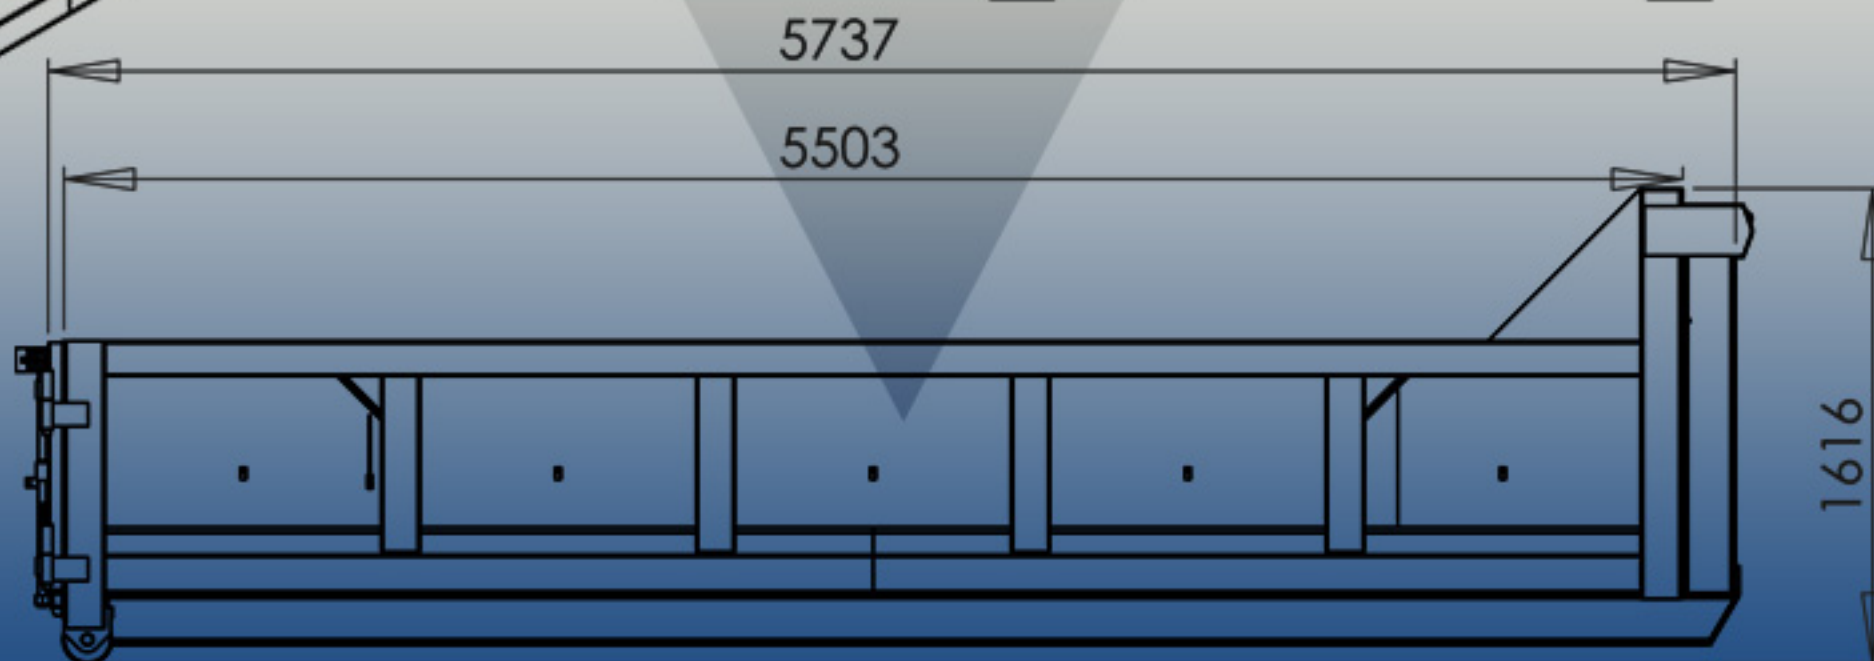

APIO CZ

provoz: Golčův Jeníkov
Ráj 517
582 82 Golčův Jeníkov

czech republic

CUSTOM MADE PRODUCTS
WELDING OF METALS
COLD METAL SHAPING
METAL SPLITTING

product

KORB 10m³

weight: 1761 kg

kontakt:
tel./fax: +420 569 432 845
e-mail: info-mail@apio-cz.eu