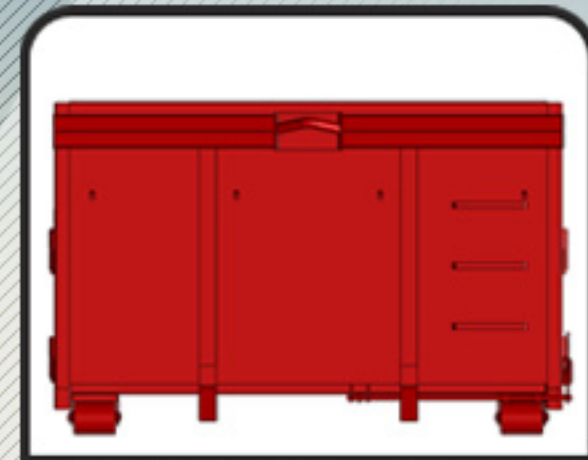

APIO CZ

provoz: Golčův Jeníkov
Ráj 517
582 82 Golčův Jeníkov

czech republic

CUSTOM-MADE PRODUCTS
WELDING OF METALS
COLD METAL SHAPING
METAL SPLITTING

product

KORB 10m³

weight: 1761 kg

kontakt:
tel./fax: +420 569 432 845
e-mail: info-mail@apio-cz.eu

APIO CZ

provoz: Golčův Jeníkov
Ráj 517
582 82 Golčův Jeníkov

czech republic

CUSTOM MADE PRODUCTS
WELDING OF METALS
COLD METAL SHAPING
METAL SPLITTING

product

KORB 10m³

weight: 1761 kg

kontakt:
tel./fax: +420 569 432 845
e-mail: info-mail@apio-cz.eu