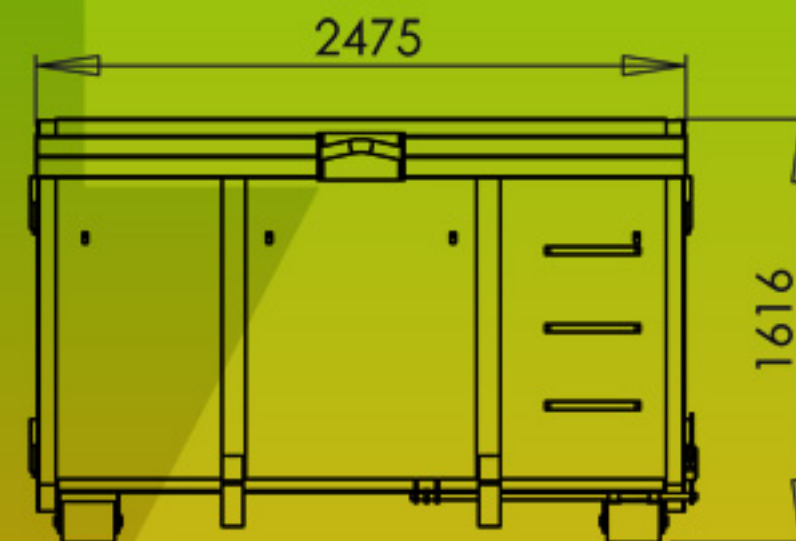

product

KORB

15m³

weight: 1717 kg

kontakt:
tel./fax: +420 569 432 845
e-mail: info-mail@apio-cz.eu