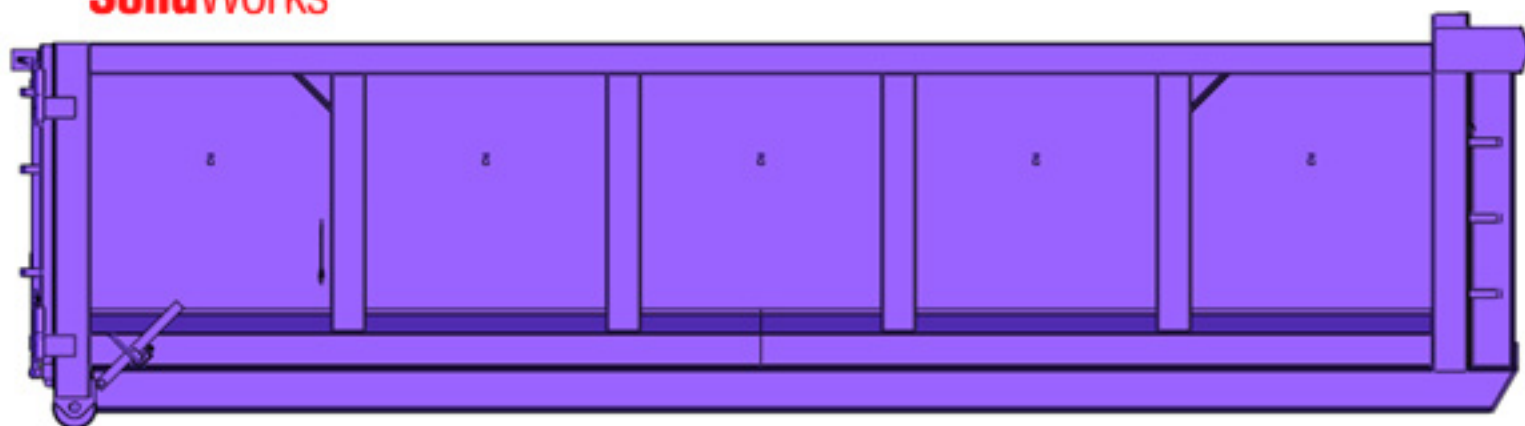

APIO CZ

provoz: Golčův Jeníkov
Ráj 517
582 82 Golčův Jeníkov

czech republic

CUSTOM-MADE PRODUCTS
WELDING OF METALS
COLD METAL SHAPING
METAL SPLITTING

product

KORB 15m³

weight: 1717 kg

kontakt: