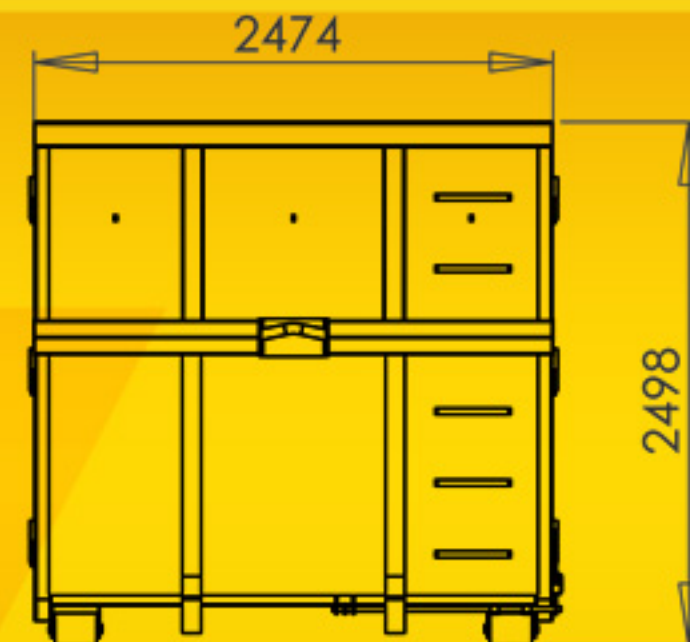

product

KORB

30m³

weight: 2596 kg

kontakt:

tel./fax: +420 569 432 845

e-mail: info-mail@apio-cz.eu